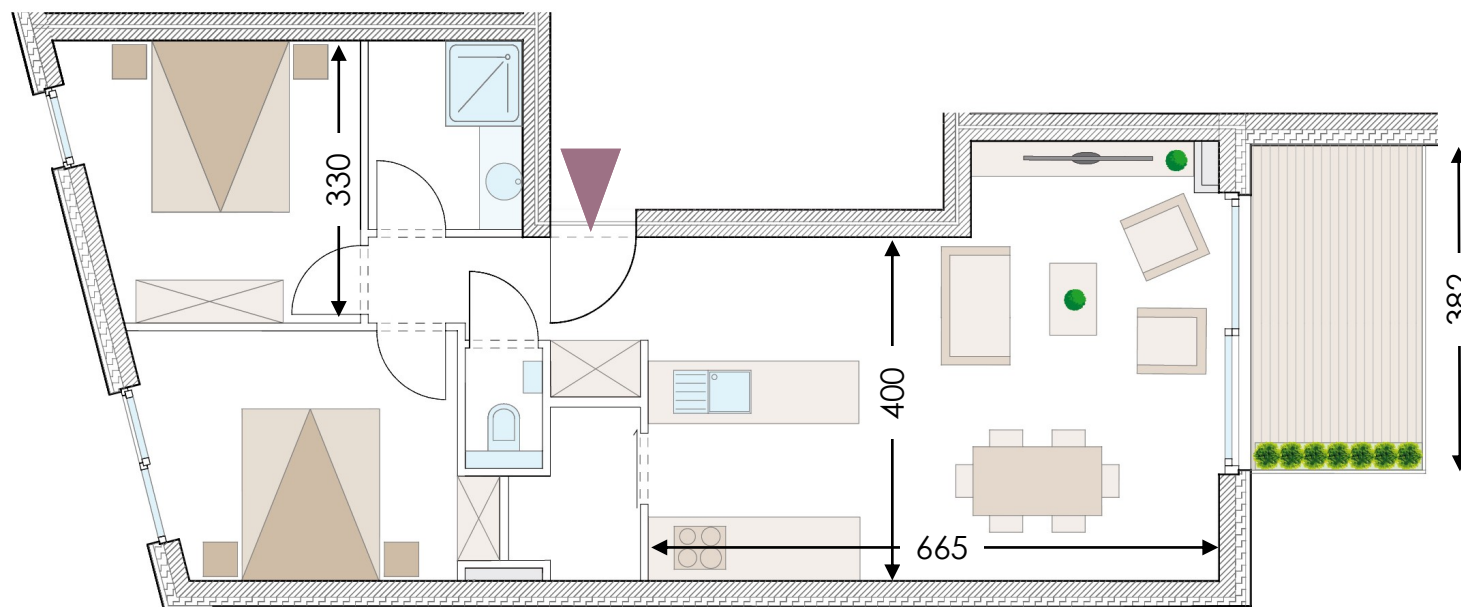

Les Terrasses de Jean-Hubert Cavens

Malmedy

N°08 2ème étage

Appartement **76,08 m²**

Terrasse **7,78 m²**

2 chambres
1 salle de bain
1 buanderie

1 WC séparé
1 cave

Informations & vente :